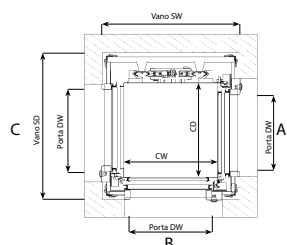

MONTAVIVANDE

Tabella delle dimensioni

Modello	Portata (kg)	Cabina (mm)			Vano (mm)		Porte posizione B (mm)		Porte posizione A-C (mm)	
		Larghezza CW	Profondità CD	Altezza CH	Larghezza SW	Profondità SD	Larghezza DW	Altezza DH	Larghezza DW	Altezza DH
DD	24/50	320	510	800	540	745	ND	ND	320	800
DL	24/50	420	545	800	660	835	320	800	420	800
39/5	24/50	520	420	800	760	710	420	800	320	800
NR	24/50	520	520	800	760	810	420	800	420	800
41/5	24/50	520	520	1000	760	810	420	1000	420	1000
1/5	24/50	520	620	800	760	910	420	800	520	800
3/5	24/50	520	720	800	760	1010	420	800	620	800
4/5	24/50	520	720	1000	760	1010	420	1000	620	1000
42/5	24/50	620	420	800	860	710	520	800	320	800
5/5	24/50	620	520	800	860	810	520	800	420	800
MG	24/50	620	620	800	860	910	520	800	520	800
48/5	24/50	620	620	1000	860	910	520	1000	520	1000
7/5	24/50	620	720	800	860	1010	520	800	620	800
50/5	24/50	720	420	800	960	710	620	800	320	800
13/5	24/50	720	520	800	960	810	620	800	420	800
17/5	24/50	720	620	800	960	910	620	800	520	800
21/5	24/50	720	720	800	960	1010	620	800	620	800
22/5	24/50	720	720	1000	960	1010	620	1000	620	1000
29/5	24/50	820	620	800	1060	910	720	800	520	800
33/5	24/50	820	720	800	1060	1010	720	800	620	800
34/5	24/50	820	720	1000	1060	1010	720	1000	620	1000
MGS	100	620	620	800	860	910	520	800	520	800
11/10	100	620	820	800	860	1110	520	800	720	800
54/10	100	720	720	800	960	1010	620	800	620	800
MGT	100	720	720	1000	960	1010	620	1000	620	1000
23/10	100	720	820	800	960	1110	620	800	720	800
24/10	100	720	820	1000	960	1110	620	1000	720	1000
37/10	100	820	820	800	1060	1110	720	800	720	800
38/10	100	820	820	1000	1060	1110	720	1000	720	1000
MDL1	100	820	820	1200	1060	1110	720	1200	720	1200
62/20	200	830	730	1200	1070	1060	720	1200	620	1200
MDL2	200	1000	1000	1200	1240	1330	900	1200	900	1200
MDL3	300	1000	1000	1200	1240	1330	900	1200	900	1200